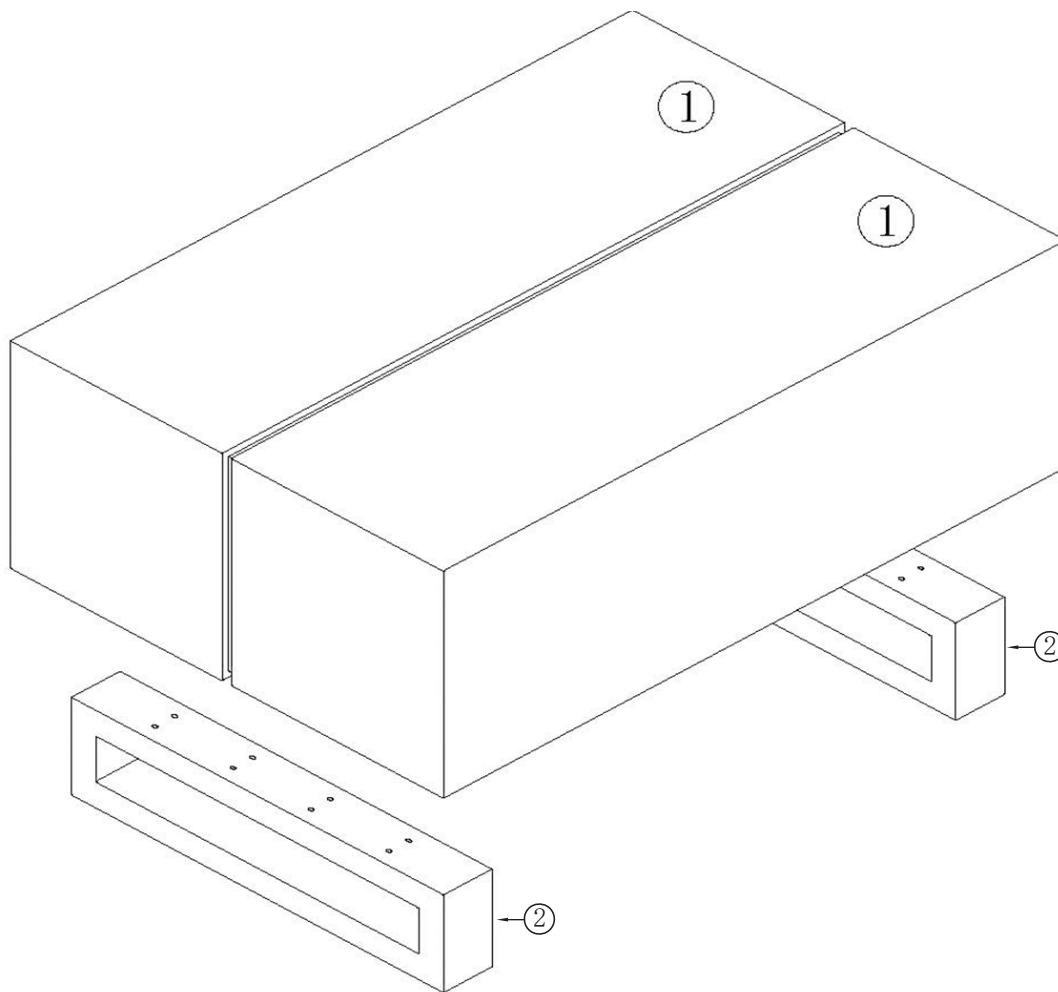

**YVES COFEE TABLE /  
TABLE BASSE YVES  
ASSEMBLY INSTRUCTIONS /  
INSTRUCTIONS D'ASSEMBLAGE**

**URBAN BARN**

<b>A X 1</b>  <b>S4 X 63.5mm</b>	<b>B X 16</b>  <b>1/4 X 35mm</b>	<b>C X 16</b>  <b>6 X Ø14 X1mm</b>
---	---	---

**YVES COFEE TABLE /  
TABLE BASSE YVES  
ASSEMBLY INSTRUCTIONS /  
INSTRUCTIONS D'ASSEMBLAGE**

**URBAN BARN**

Step /  
Étape

**1**

A X 1	B X 16	C X 16
		
S4 X 63.5mm	1/4 X 35mm	6 X Ø14 X1mm

Step /  
Étape