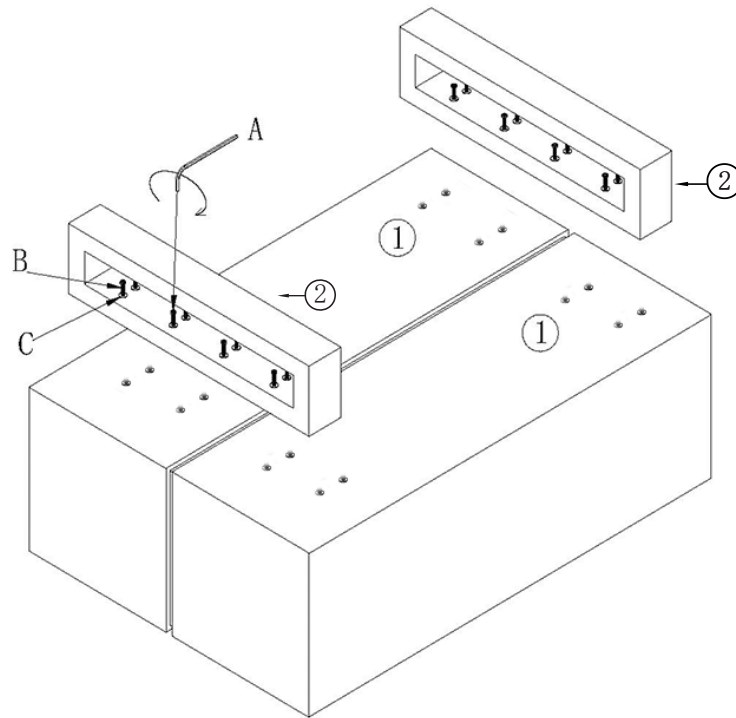

**YVES COFEE TABLE /  
TABLE BASSE YVES  
ASSEMBLY INSTRUCTIONS /  
INSTRUCTIONS D'ASSEMBLAGE**

**URBAN BARN**

<b>A X 1</b>  <b>S4 X 63.5mm</b>	<b>B X 16</b>  <b>1/4 X 35mm</b>	<b>C X 16</b>  <b>6 X Ø14 X1mm</b>
---	---	---

**YVES COFEE TABLE /  
TABLE BASSE YVES  
ASSEMBLY INSTRUCTIONS /  
INSTRUCTIONS D'ASSEMBLAGE**

**URBAN BARN**

Step /  
Étape

**1**

A X 1	B X 16	C X 16
		
S4 X 63.5mm	1/4 X 35mm	6 X Ø14 X1mm

Step /  
Étape