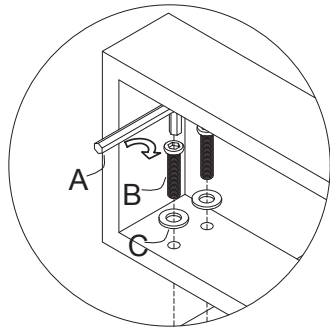

**YVES COFEE TABLE /  
TABLE BASSE YVES  
ASSEMBLY INSTRUCTIONS /  
INSTRUCTIONS D'ASSEMBLAGE**

**URBAN BARN**

<b>A X 1</b>  <b>S4 X 63.5mm</b>	<b>B X 16</b>  <b>1/4 X 35mm</b>	<b>C X 16</b>  <b>6 X Ø14 X1mm</b>
---	---	---

**YVES COFEE TABLE /  
TABLE BASSE YVES  
ASSEMBLY INSTRUCTIONS /  
INSTRUCTIONS D'ASSEMBLAGE**

**URBAN BARN**

Step /  
Étape

**1**

A X 1	B X 16	C X 16
		
S4 X 63.5mm	1/4 X 35mm	6 X Ø14 X1mm

Step /  
Étape